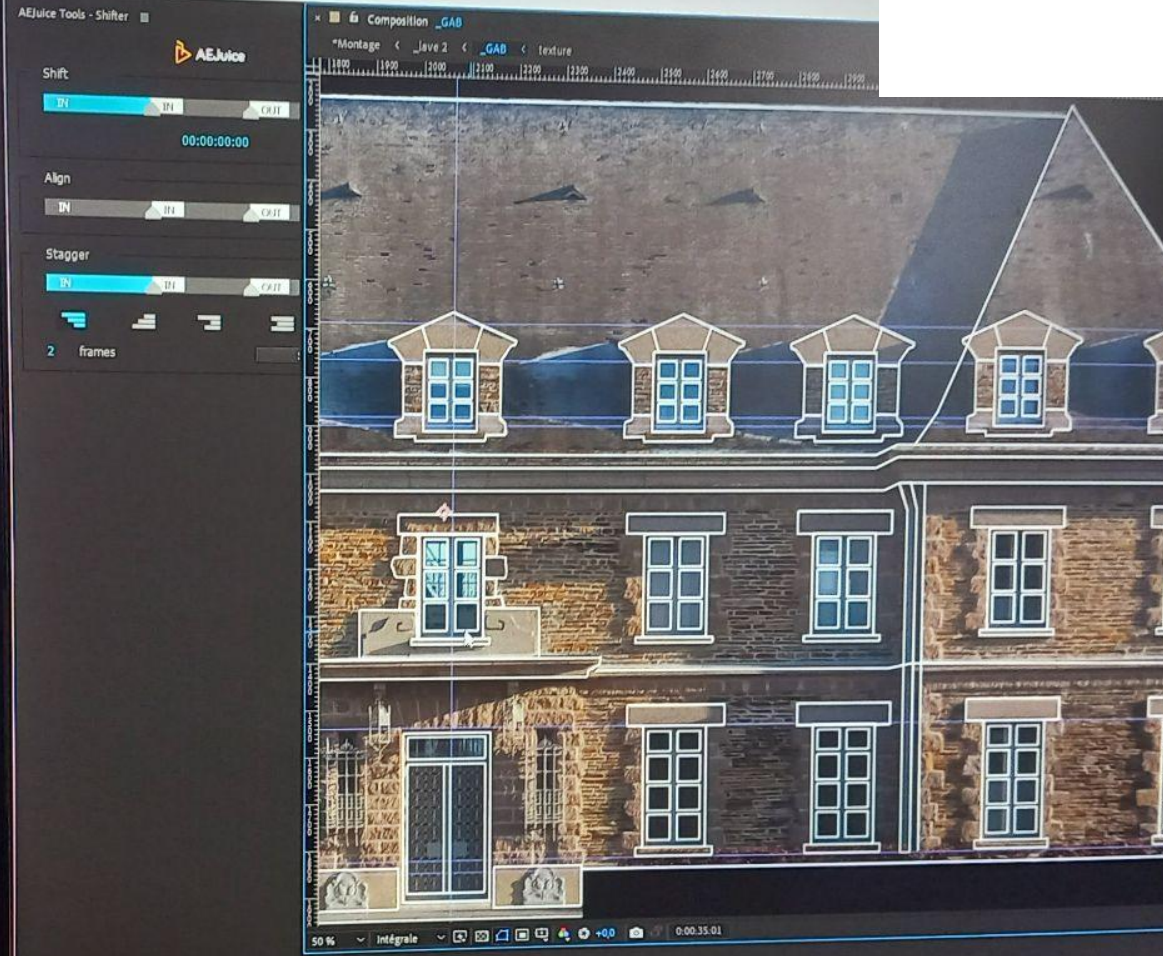

CRÉATION GRAPHIQUE ET SONORE

Atelier La Menuiserie Prod dans le quartier de la Doutre à Angers.