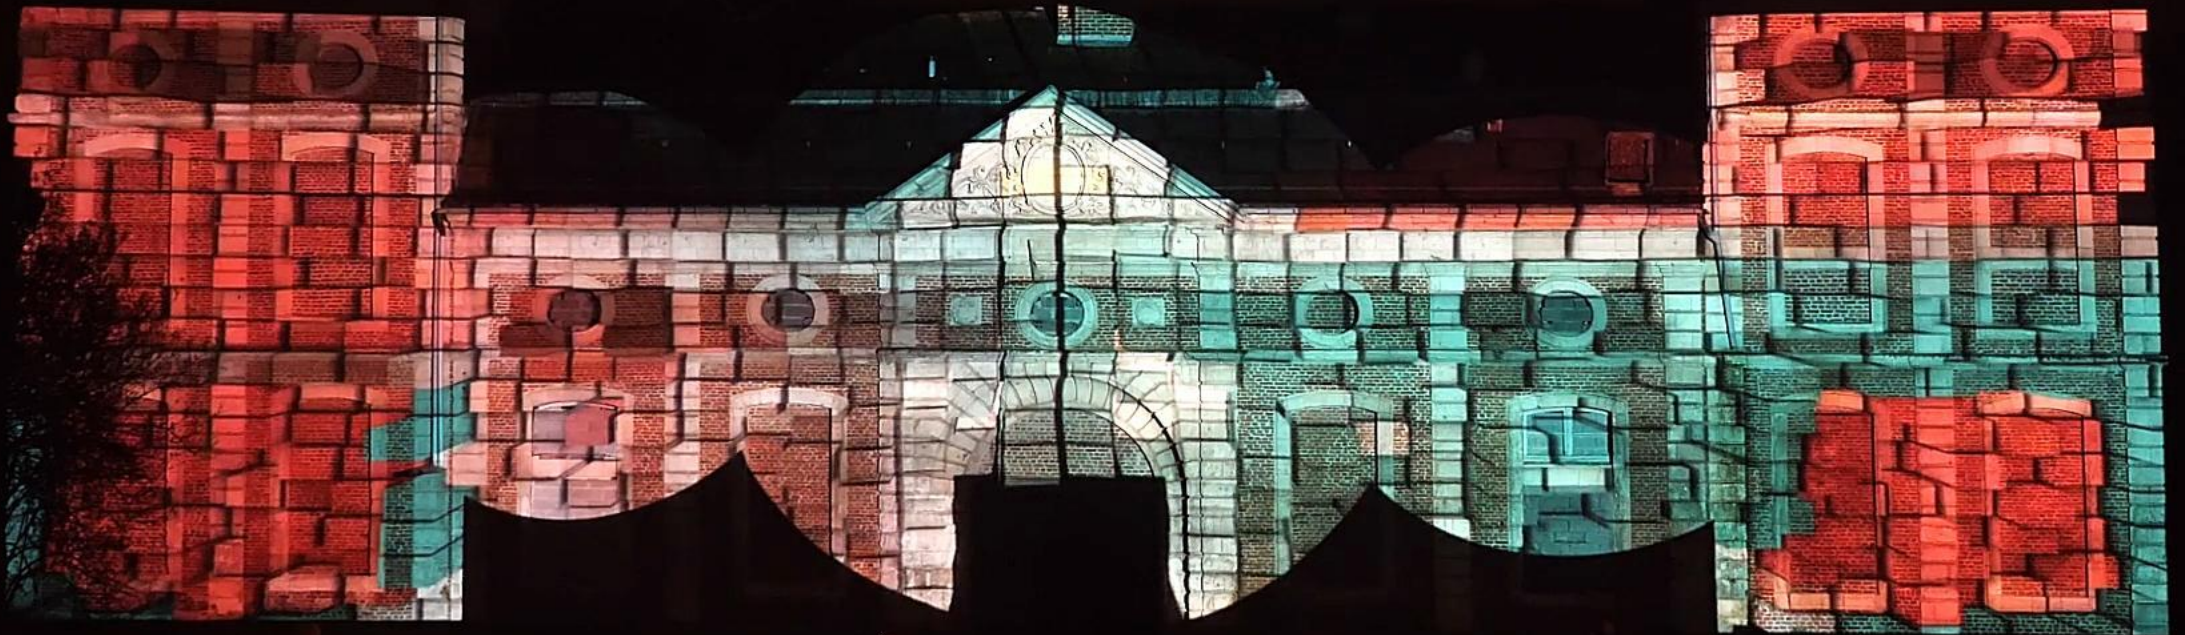

**MONUMENTAL
SUR OBJET
MICRO MAPPING**