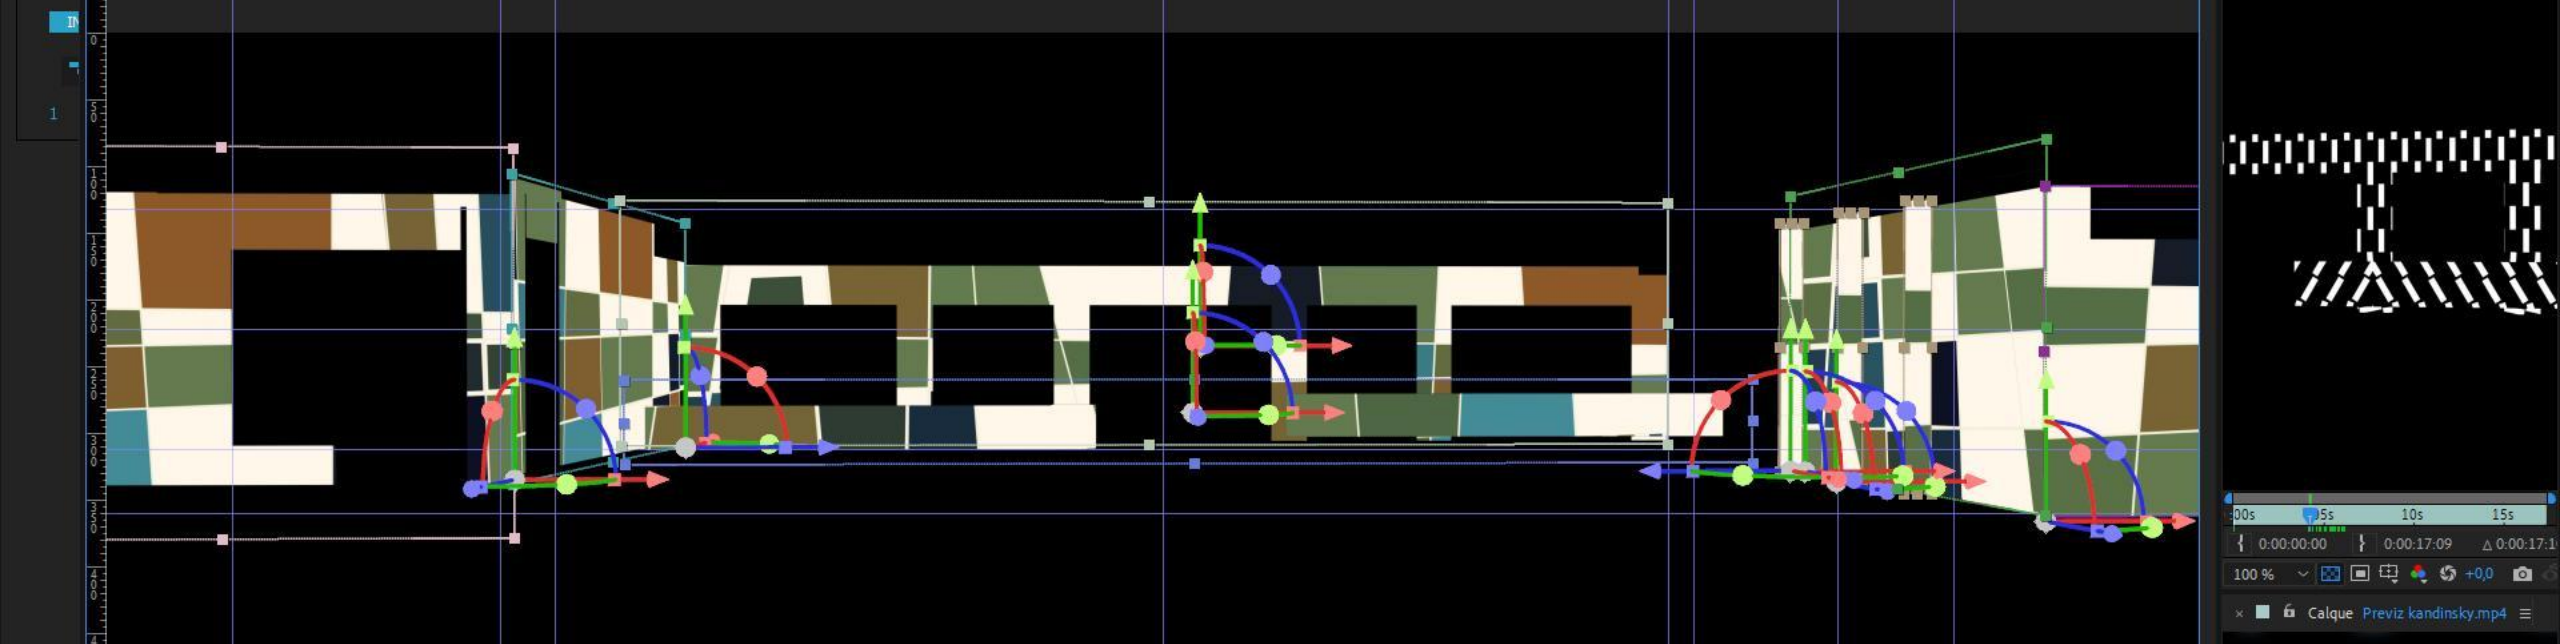

Nous imaginons, réalisons et diffusons
des video mapping pour des événements
ou dans le cadre d'installations pérennes.

SOLUTIONS CLÉ EN MAIN

Basée à Angers, dans le Maine-et-Loire,
La Menuiserie Prod réunit des
compétences artistiques, techniques et
logistiques pour imaginer et produire des
solutions de mapping vidéo clé en mains.

MAPPING SUR-MESURE

- Mapping intérieurs ou extérieurs
- Mapping monumentaux ou sur objets
- Déambulations mapping ou micro mapping

Nous vous accompagnons pas à pas pour définir ensemble votre mapping vidéo selon un cahier des charges bien défini.

**MONUMENTAL
SUR OBJET
MICRO MAPPING**

**VISITE
SPECTACLE
INAUGURATION**

COMMUNAUTÉ DE
CÔTE D'ALB

PROJECTION SUR MAQUETTE

38 COMMUNES
22 000 HABITANTS

DE LA **CONCEPTION** À LA **DIFFUSION**

Video mapping Festival. Mapping. La nuit des musées. LAM. Villeneuve-d'Ascq.

ACCOMPAGNEMENT DE A À Z

- Création du scénario ;
- Direction artistique ;
- Création sonore ;
- Animation 2D et 3D ;
- Installation et régie technique ;
- Diffusion.

CRÉATION GRAPHIQUE ET SONORE

Atelier La Menuiserie Prod dans le quartier de la Doutre à Angers.