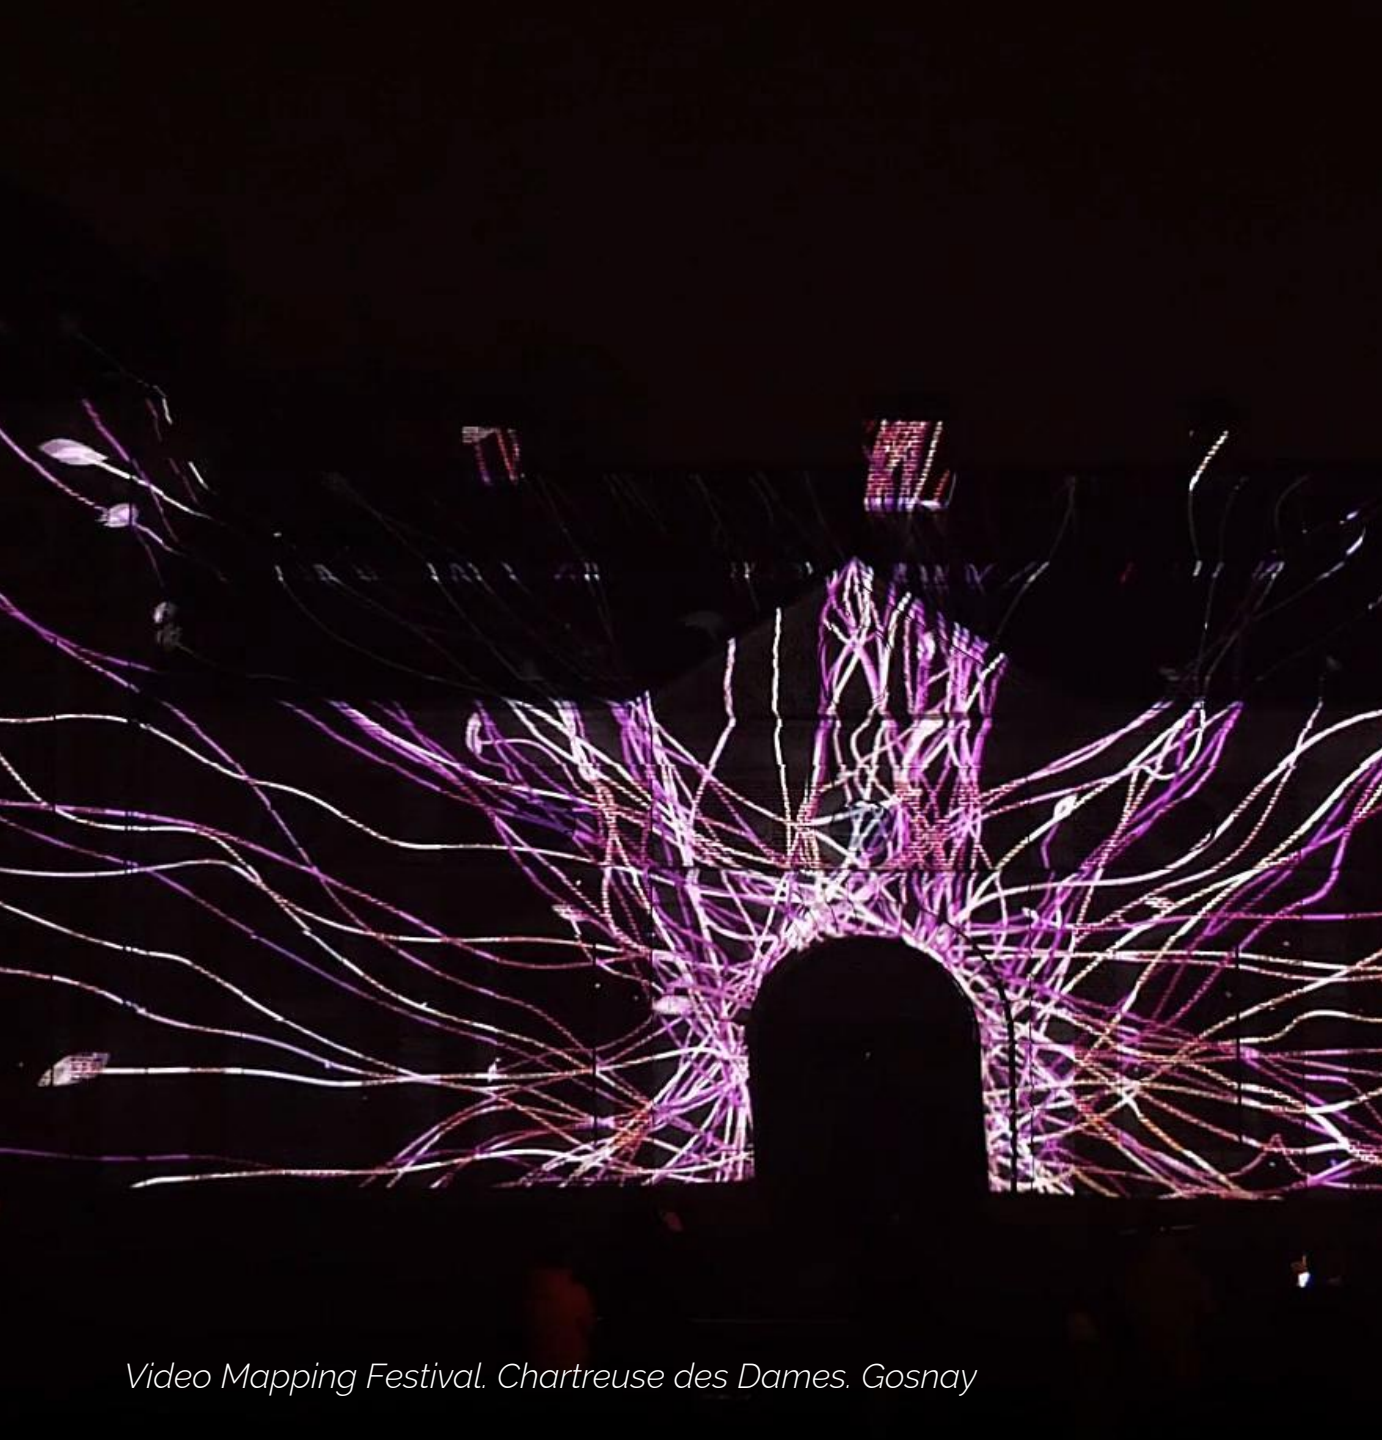

 LA
MENUISERIE

CRÉATION DE MAPPING VIDÉO

Spectacle Terra Nocta. Terra Botanica. Angers

EXPÉRIENCE IMMERSIVE

De plus en plus plébiscité par les collectivités, les entreprises ou encore les particuliers, le mapping vidéo crée des émotions. Il attire les regards, émerveille.

Il offre au public une expérience immersive dans un univers onirique et coloré.

The cat in the garden. Merlion. Marina Bay, Singapour

TRANSFORMER UN LIEU
SUBLIMER L'ARCHITECTURE
JOUER AVEC LA MATIÈRE
ÉMERVEILLER LE PUBLIC

Nous imaginons, réalisons et diffusons
des video mapping pour des événements
ou dans le cadre d'installations pérennes.

SOLUTIONS CLÉ EN MAIN

Basée à Angers, dans le Maine-et-Loire,
La Menuiserie Prod réunit des
compétences artistiques, techniques et
logistiques pour imaginer et produire des
solutions de mapping vidéo clé en mains.